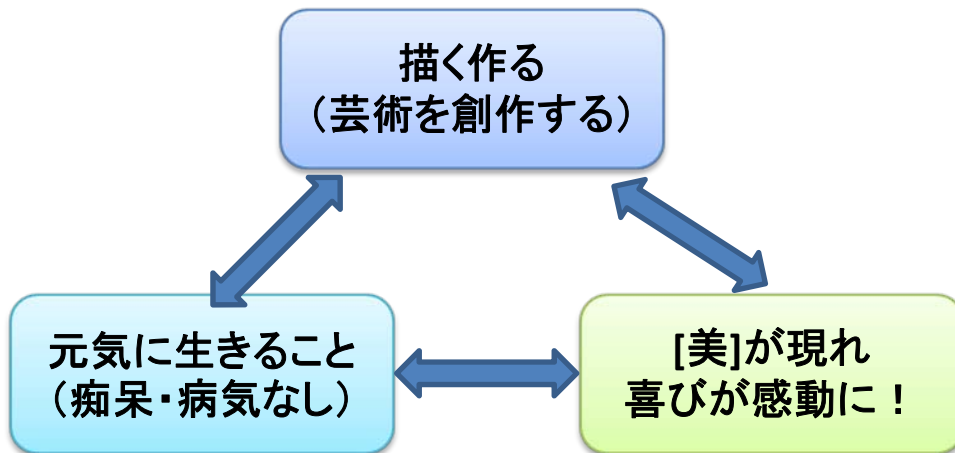

## [芸術を創作する]

[皆さん絵を描いてみませんか]老後は寝たきりや痴呆の生活を避けて、若者に将来の老いを語れるようになりたい。[描き作る]事は生命の本意が、最も学べる方法です。

(問1)下手でも絵を描いてみませんか。(答)私には才能無いので描けません。

こんな会話を度々耳にします。男女共、更年期を過ぎる60歳頃から才知の働きは鈍りますが、まだその年齢でない方が言ったら、それは命の冒涇です。しかも、自然が与えた心身の機能・生理を見てないのに、言える事は出来ません。早く分かって下さい。更年期とは心の電池切れです、充電すれば良い。その充電の仕方は私達の方法を見に来て下さい。

当研究所では充電方法の最良手段を生理機能のメカニズムをもって学びます。

老人が散歩に出て、自分の家に帰れない事がある・・・聞いた事ございませんか。しっか

り物を見る脳の操作を怠った結果、四角が丸にみえたり形が分からなくなるのです。

子供の頃、脳神経ニューロンは太くて丈夫です。オッパイを飲みながらみつめた母親の顔が老いてもはっきり夢に見ます。これは心をしっかり使って見て居たからです。母親が年老いて亡くなっても見る母の夢は、顔にしわ一つない30代の若々しい顔です。

[しっかり心を使って対象をみる]とはどういう事なのでしょう？

60歳過ぎると、心の働きが止まると言いましたが、80歳になっても事物を正確に把握出来る人は、脳に余力があるからです。日常手作りで体内時計を活性させ宇宙のリズムと自己の心を同調させる生活習慣です。さあやってみましょう、ボケ追放の[手]作業です。

◎当研究所代表は美大二つと公募展理事他の組織を全て中途引退したのは訳あって[人々に尽くす生き方]と[純粹で真実の美創作]に時間が欲しかった為だそうです。

今、団体展は大部分の画家が、競って自己主張と我こそはと銜う大作ばかりですが、そこには生き物(人間・動物・昆虫・植物)が宇宙からのX線や電磁波その他で繋がって生きて居る大自然の法則、姿が見えません。生活習慣が自然を拒否しているのです。

◎もう一度基本に戻り[描くとは何か]を考えて見ませんか。