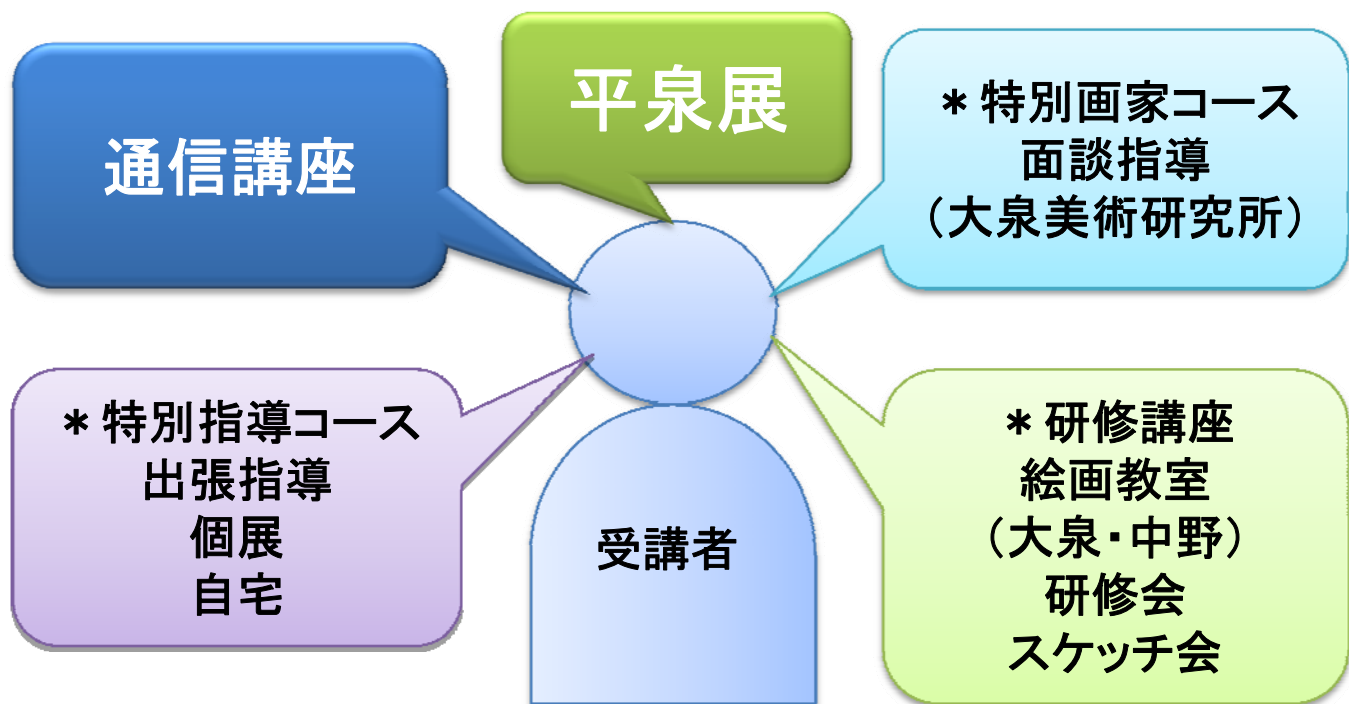

絵画 通信・研修講座のご案内

■コース概要

NO	コース名	概要
[1]	基本コース	A 表現材料を揃える(美しく描ける道具あり) B 扱い方(美大では教えない)
[2]	中級コース	A 静物・風景を描く。屋外を恥ずかしがらない。 B 筆その他の扱い方
[3]	特別画家コース	A 経験豊富で出展も多い方 B 面談指導で真実究極の美のお話し。
[4]	特別指導コース	A 講演会。1～2時間芸術に関する講演会応じます。 B 個人の個展・自宅などに出向指導。

◎一人ひとりの個性を活かした個別指導で能力を引き出します。

◎自分のペースで自学習し、研修講座も受講できます。